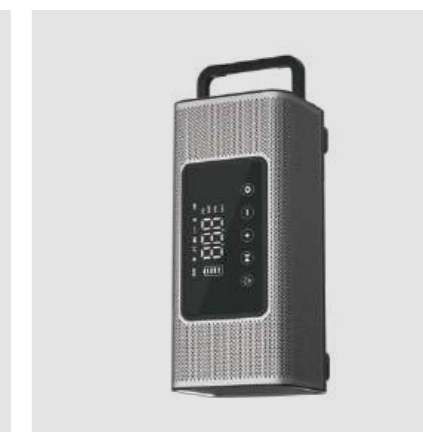

包装展示 / Packaging display