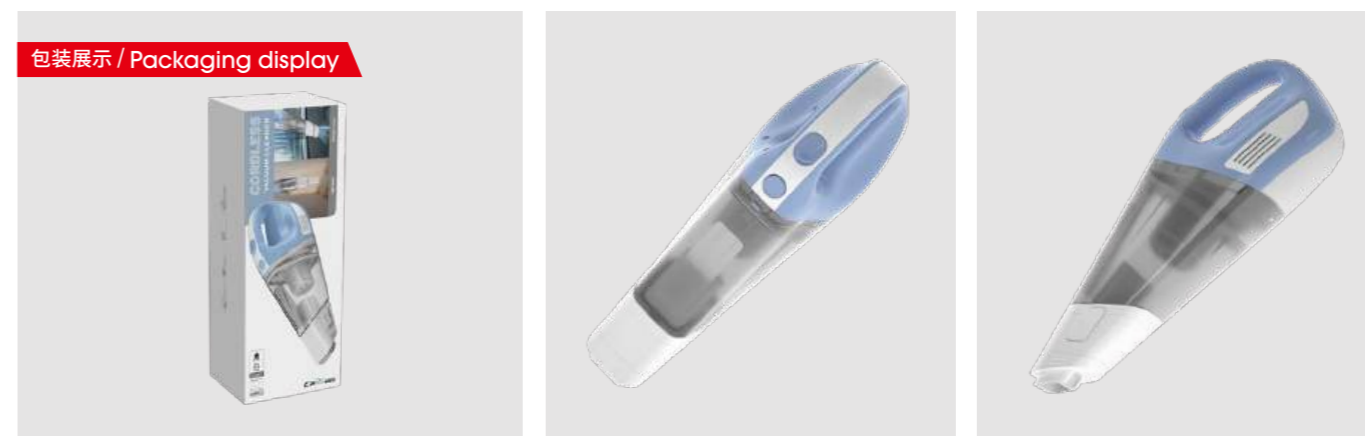

包装展示 / Packaging display