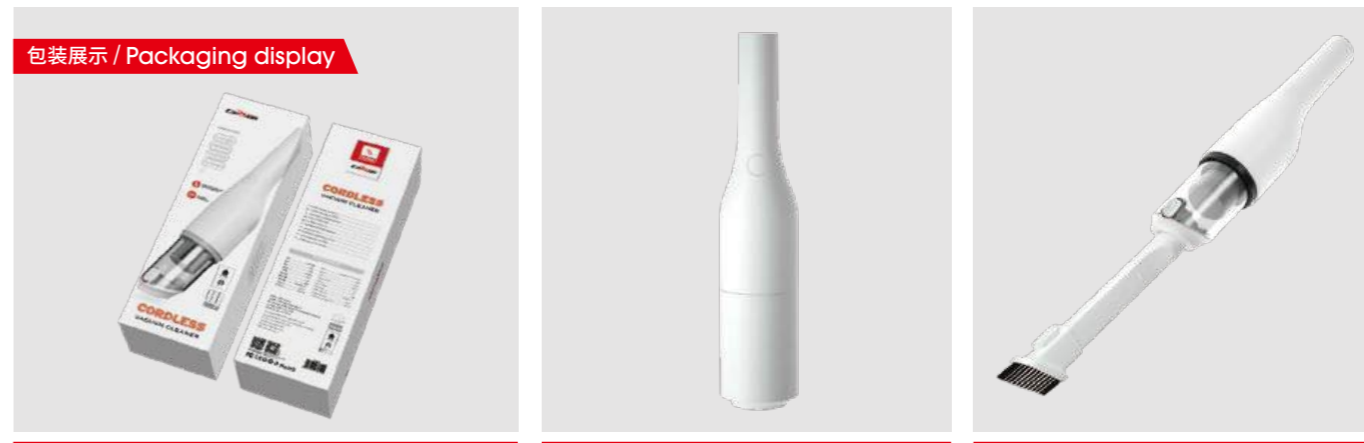

包装展示 / Packaging display