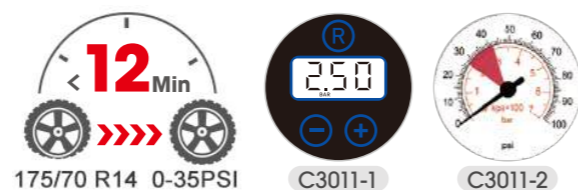

胎压记忆功能  
tire pressure memory functions

覆盖40%车型  
covering 40% models of cars

适合小汽车轮胎补气  
Suitable for small car tire inflation

型号 / MODEL: C3011-1/-2

产品名称 / Product name	车载充气泵 / Tire inflator
输出气压 / Output air pressure	90psi
气缸规格 / Cylinder specification	16mm
产品尺寸 / Product size	15*5.3*9.5cm
包装产品尺寸 / Packaged product size	155*58*100cm
外箱规格 / CTN size	58*22*35cm
单个重量 / Unit weight	410g
整箱数量 / QTY per CTN	36pcs
整箱毛重 / G.W. per CTN	16kg