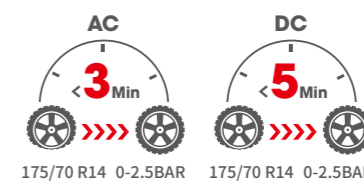

型号 / MODEL: T2221

专利号 / Patent: ZL 2022 3 0809312. 2

产品名称 / Product name	车家两用数显充气泵 / Car and home dual digital display Tire Inflator
输出气压 / Output air pressure	150psi
气缸规格 / Cylinder specification	22mm
产品尺寸 / Product size	148*75*256mm
包装产品尺寸 / Packaged product size	190*78*270mm
外箱规格 / CTN size	290*395*290mm
单个重量 / Unit weight	1288g
整箱数量 / QTY per CTN	12pcs
整箱毛重 / G.W. per CTN	16.5kg
持续工作时间 / Run time	≤20min