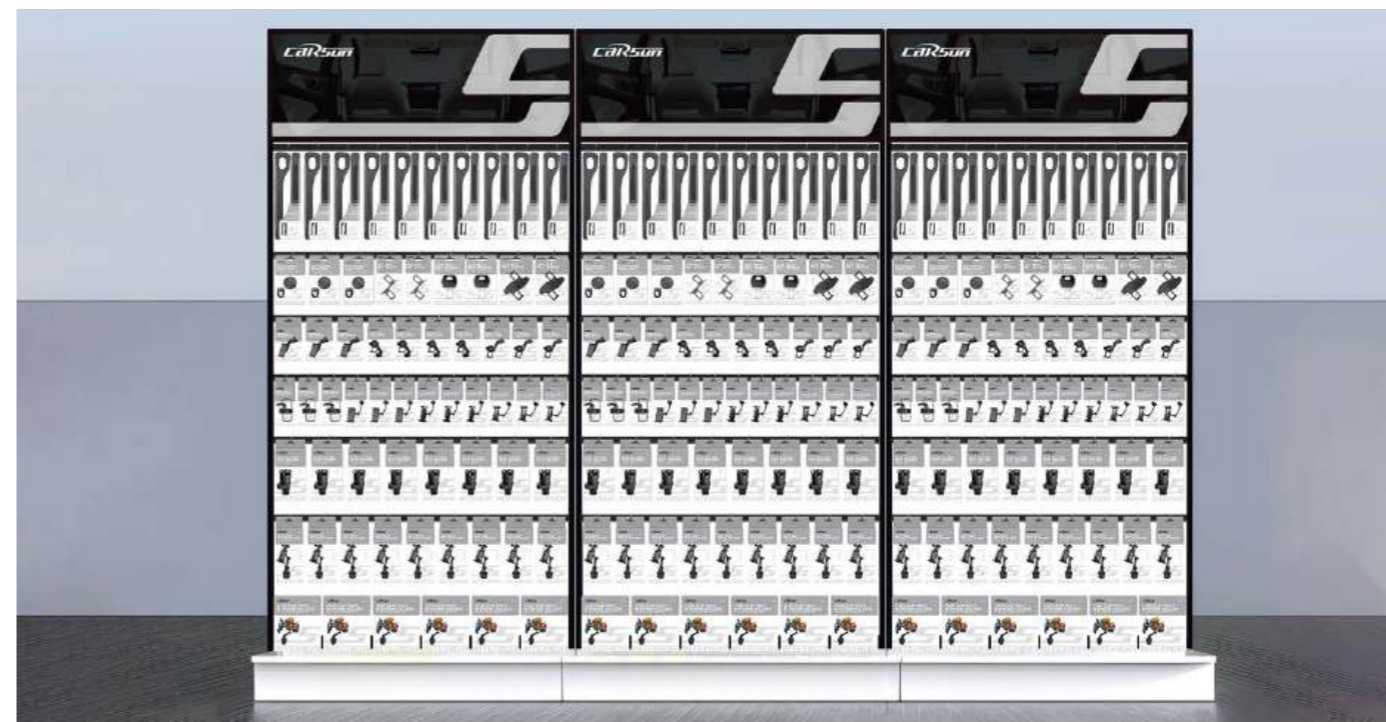

Automotive interior