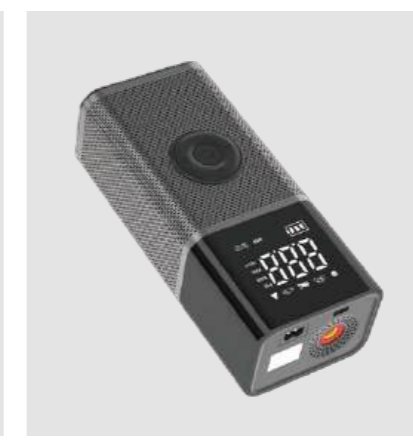

包装展示 / Packaging display