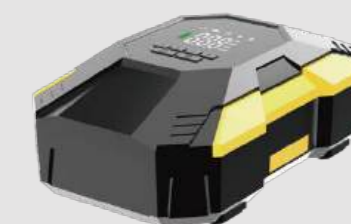

2000mAhx3 11.1V

产品优势 / Feature

预设胎压、胎压检测
Preset tire pressure, tire pressure detection,
胎压记忆功能, 一体收纳
tire pressure memory functions, Convenient storage
满电可充4条小车轮胎或17条公路自行车轮胎
full charge can be charged with 5 car tires or 18 bicycle tires
覆盖70%车型
covering 70% models of cars

11.1V RATED POWER ≤85W

型号 / MODEL: T2222-1 / -2

专利号 / Patent: ZL 2023 3 0110274. 6

产品名称 / Product name	智能充气泵 / Cordless Tire Inflator
输出气压 / Output air pressure	150psi
气缸规格 / Cylinder specification	22mm
产品尺寸 / Product size	20*13*7.5cm
包装产品尺寸 / Packaged product size	155*78*205mm
外箱规格 / CTN size	485*255*430mm
单个重量 / Unit weight	800g
整箱数量 / QTY per CTN	18pcs
整箱毛重 / G.W. per CTN	16.1kg / 19kg
持续工作时间 / Run time	≤20Min

包装展示 / Packaging display